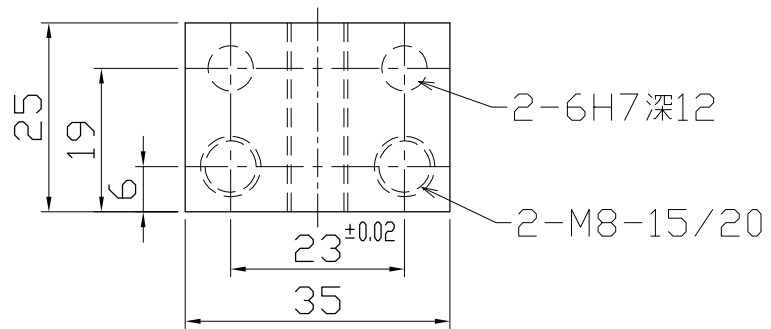

品番		スケール	1/2.5	材質	
品名		製図	河瀬	日付	2011/08/28
部品名	MC組図	河瀬技研工業			

品番		スケール	1/2.5	材質	S50C
品名		製図	河瀬	日付	2011/08/28
部品名	メインプレート	河瀬技研工業			

4ヶ

品番		スケール	1/1	材質	S50C
品名		製図	河瀬	日付	2011/08/28
部品名	部品1	河瀬技研工業			

4ヶ

品番		スケール	1/1	材質	S50C
品名		製図	河瀬	日付	2011/08/28
部品名	部品2	河瀬技研工業			

4ヶ

品番		スケール	1/1	材質	S50C
品名		製図	河瀬	日付	2011/08/28
部品名	部品3	河瀬技研工業			

4ヶ

品番		スケール	1/1	材質	S50C
品名		製図	河瀬	日付	2011/08/28
部品名	部品4	河瀬技研工業			

2ヶ

品番		スケール	1/1	材質	S50C
品名		製図	河瀬	日付	2011/08/28
部品名	部品5	河瀬技研工業			

2ヶ

品番		スケール	1/1	材質	S50C
品名		製図	河瀬	日付	2011/08/28
部品名	部品6	河瀬技研工業			