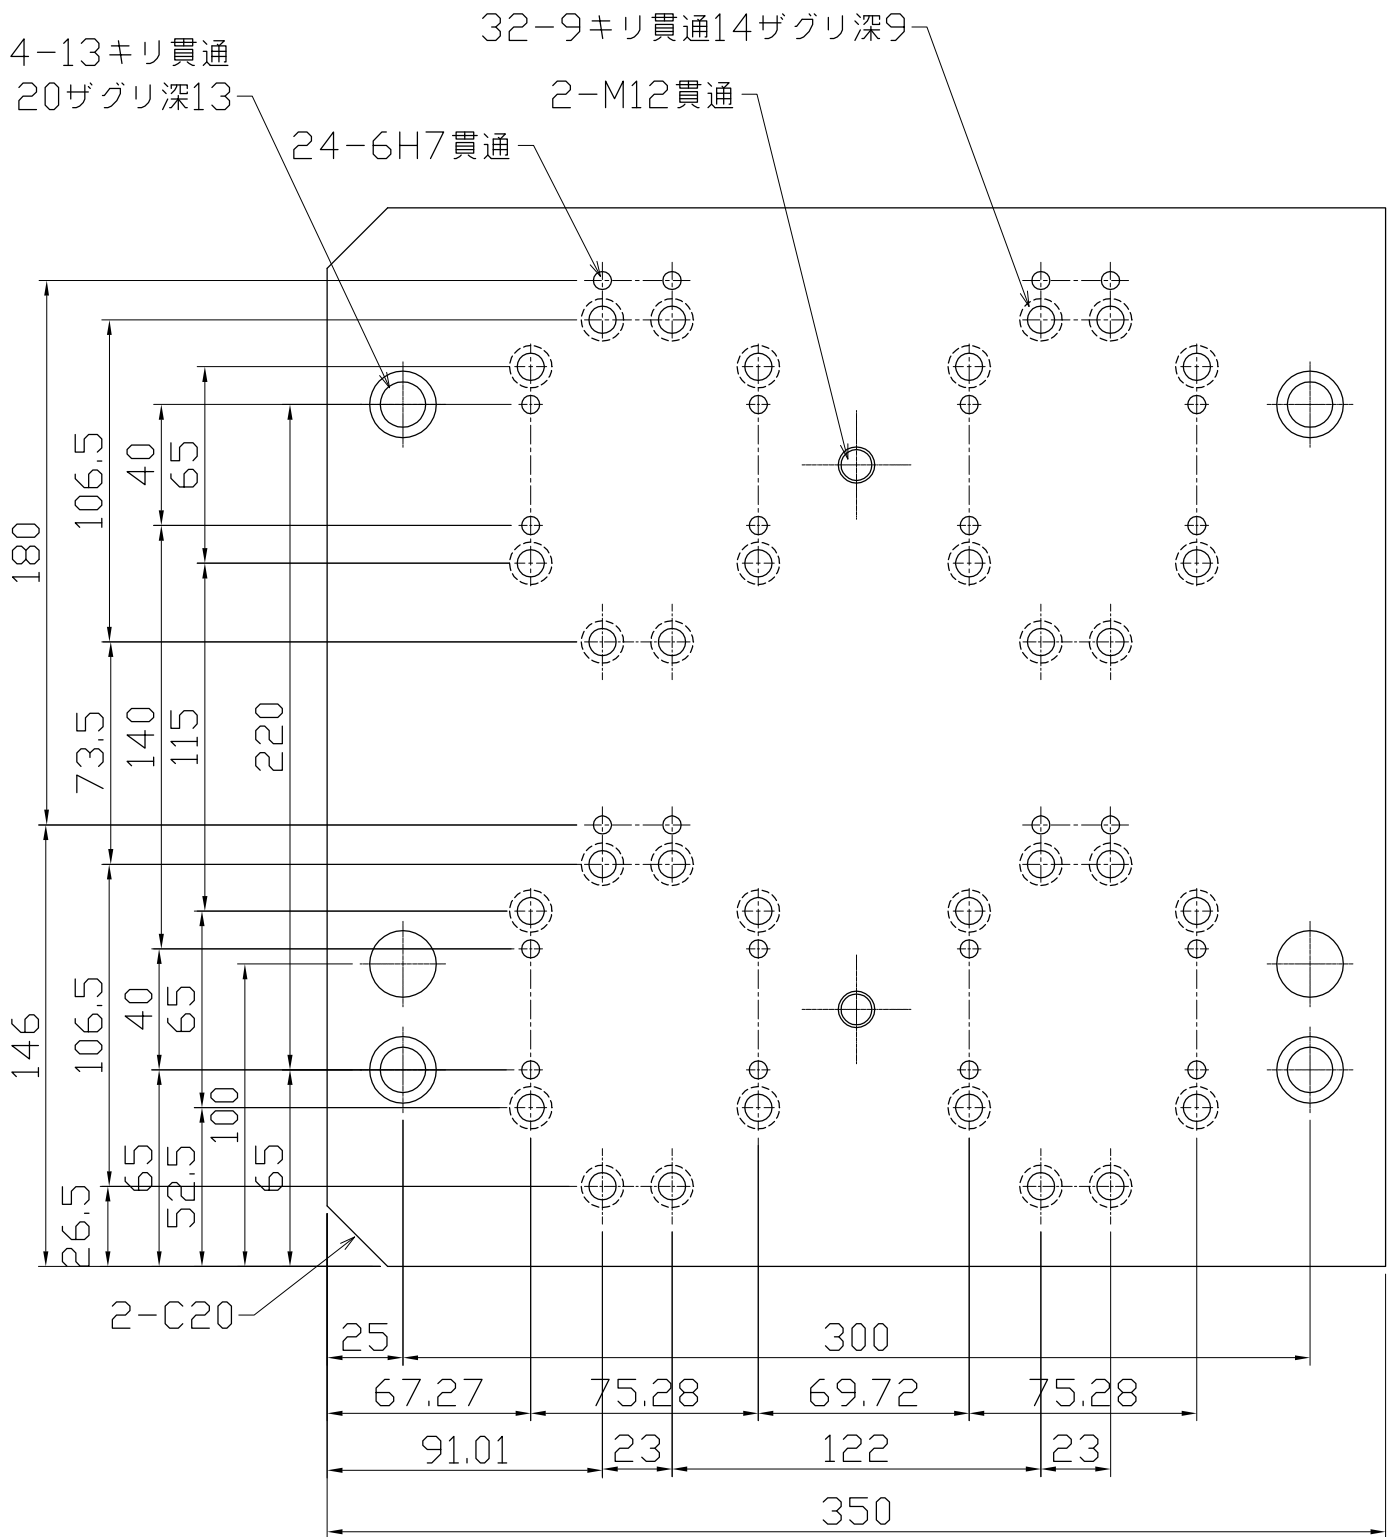

品番		スケール	1/2.5	材質	
品名		製図	河瀬	日付	2011/08/28
部品名	MC組図	河瀬技研工業			

品番		スケール	1/2.5	材質	S50C
品名		製図	河瀬	日付	2011/08/28
部品名	メインプレート	河瀬技研工業			

4ヶ

品番		スケール	1/1	材質	S50C
品名		製図	河瀬	日付	2011/08/28
部品名	部品1	河瀬技研工業			

4ヶ

品番		スケール	1/1	材質	S50C
品名		製図	河瀬	日付	2011/08/28
部品名	部品2	河瀬技研工業			

4ヶ

品番		スケール	1/1	材質	S50C
品名		製図	河瀬	日付	2011/08/28
部品名	部品3	河瀬技研工業			

4ヶ

品番		スケール	1/1	材質	S50C
品名		製図	河瀬	日付	2011/08/28
部品名	部品4	河瀬技研工業			

2ヶ

品番		スケール	1/1	材質	S50C
品名		製図	河瀬	日付	2011/08/28
部品名	部品5	河瀬技研工業			

2ヶ

品番		スケール	1/1	材質	S50C
品名		製図	河瀬	日付	2011/08/28
部品名	部品6	河瀬技研工業			