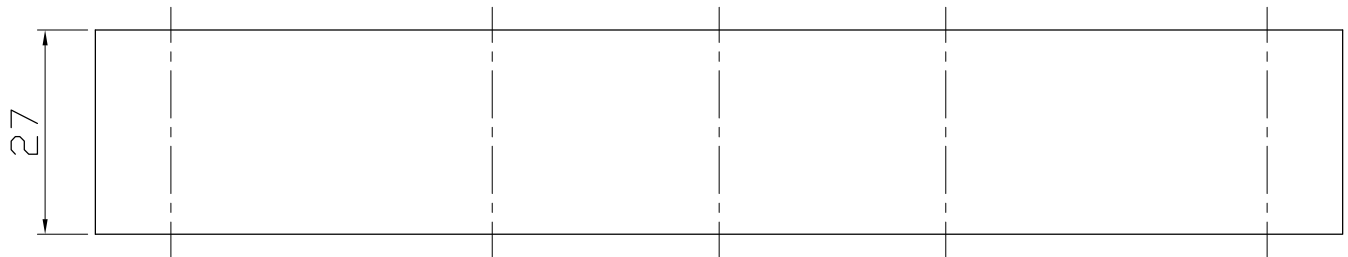

品番		スケール	1/2.5	材質	
品名		製図	河瀬	日付	2011/08/28
部品名	MC組図	河瀬技研工業			

品番		スケール	1/2.5	材質	S50C
品名		製図	河瀬	日付	2011/08/28
部品名	メインプレート	河瀬技研工業			

4ヶ

品番		スケール	1/1	材質	S50C
品名		製図	河瀬	日付	2011/08/28
部品名	部品1	河瀬技研工業			

4ヶ

品番		スケール	1/1	材質	S50C
品名		製図	河瀬	日付	2011/08/28
部品名	部品2	河瀬技研工業			

4ヶ

品番		スケール	1/1	材質	S50C
品名		製図	河瀬	日付	2011/08/28
部品名	部品3	河瀬技研工業			

4ヶ

品番		スケール	1/1	材質	S50C
品名		製図	河瀬	日付	2011/08/28
部品名	部品4	河瀬技研工業			

2ヶ

品番		スケール	1/1	材質	S50C
品名		製図	河瀬	日付	2011/08/28
部品名	部品5	河瀬技研工業			

2ヶ

品番		スケール	1/1	材質	S50C
品名		製図	河瀬	日付	2011/08/28
部品名	部品6	河瀬技研工業			