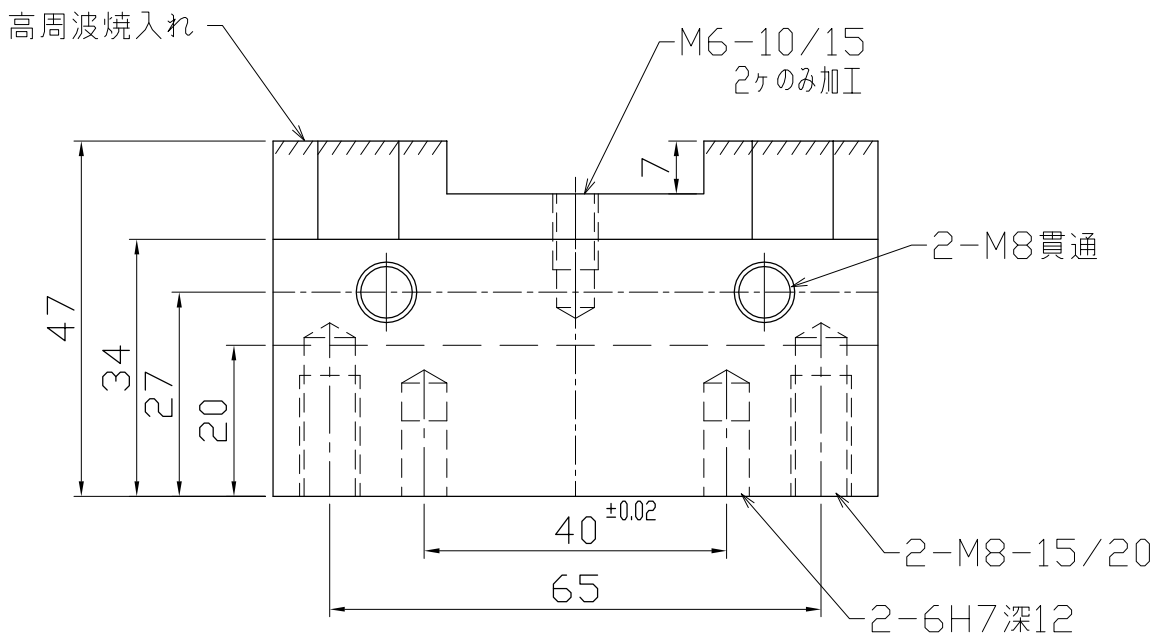

品番		スケール	1/2.5	材質	
品名		製図	河瀬	日付	2011/08/28
部品名	MC組図	河瀬技研工業			

品番		スケール	1/2.5	材質	S50C
品名		製図	河瀬	日付	2011/08/28
部品名	メインプレート	河瀬技研工業			

4ヶ

品番		スケール	1/1	材質	S50C
品名		製図	河瀬	日付	2011/08/28
部品名	部品1	河瀬技研工業			

4ヶ

品番		スケール	1/1	材質	S50C
品名		製図	河瀬	日付	2011/08/28
部品名	部品2	河瀬技研工業			

4ヶ

品番		スケール	1/1	材質	S50C
品名		製図	河瀬	日付	2011/08/28
部品名	部品3	河瀬技研工業			

4ヶ

品番		スケール	1/1	材質	S50C
品名		製図	河瀬	日付	2011/08/28
部品名	部品4	河瀬技研工業			

2ヶ

品番		スケール	1/1	材質	S50C
品名		製図	河瀬	日付	2011/08/28
部品名	部品5	河瀬技研工業			

2ヶ

品番		スケール	1/1	材質	S50C
品名		製図	河瀬	日付	2011/08/28
部品名	部品6	河瀬技研工業			