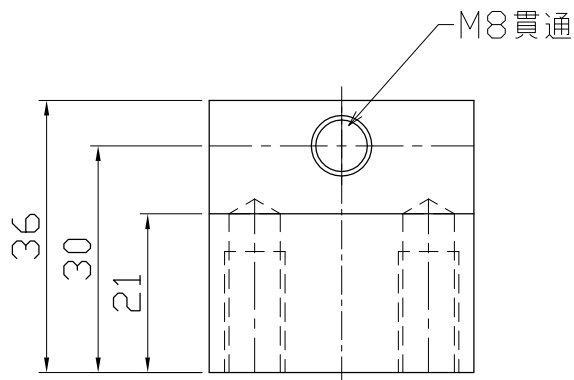

品番		スケール	1/2.5	材質	
品名		製図	河瀬	日付	2011/08/28
部品名	MC組図	河瀬技研工業			

品番		スケール	1/2.5	材質	S50C
品名		製図	河瀬	日付	2011/08/28
部品名	メインプレート	河瀬技研工業			

4ヶ

品番		スケール	1/1	材質	S50C
品名		製図	河瀬	日付	2011/08/28
部品名	部品1	河瀬技研工業			

4ヶ

品番		スケール	1/1	材質	S50C
品名		製図	河瀬	日付	2011/08/28
部品名	部品2	河瀬技研工業			

4ヶ

品番		スケール	1/1	材質	S50C
品名		製図	河瀬	日付	2011/08/28
部品名	部品3	河瀬技研工業			

4ヶ

品番		スケール	1/1	材質	S50C
品名		製図	河瀬	日付	2011/08/28
部品名	部品4	河瀬技研工業			

2ヶ

品番		スケール	1/1	材質	S50C
品名		製図	河瀬	日付	2011/08/28
部品名	部品5	河瀬技研工業			

2ヶ

品番		スケール	1/1	材質	S50C
品名		製図	河瀬	日付	2011/08/28
部品名	部品6	河瀬技研工業			