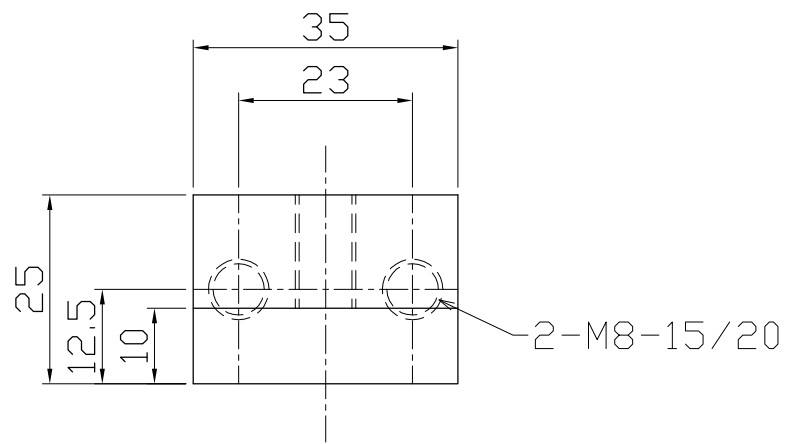

品番		スケール	1/2.5	材質	
品名		製図	河瀬	日付	2011/08/28
部品名	MC組図	河瀬技研工業			

品番		スケール	1/2.5	材質	S50C
品名		製図	河瀬	日付	2011/08/28
部品名	メインプレート	河瀬技研工業			

4ヶ

品番		スケール	1/1	材質	S50C
品名		製図	河瀬	日付	2011/08/28
部品名	部品1	河瀬技研工業			

4ヶ

品番		スケール	1/1	材質	S50C
品名		製図	河瀬	日付	2011/08/28
部品名	部品2	河瀬技研工業			

4ヶ

品番		スケール	1/1	材質	S50C
品名		製図	河瀬	日付	2011/08/28
部品名	部品3	河瀬技研工業			

4ヶ

品番		スケール	1/1	材質	S50C
品名		製図	河瀬	日付	2011/08/28
部品名	部品4	河瀬技研工業			

2ヶ

品番		スケール	1/1	材質	S50C
品名		製図	河瀬	日付	2011/08/28
部品名	部品5	河瀬技研工業			

2ヶ

品番		スケール	1/1	材質	S50C
品名		製図	河瀬	日付	2011/08/28
部品名	部品6	河瀬技研工業			