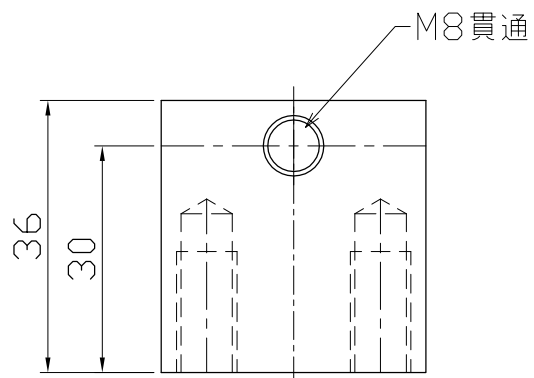

品番		スケール	1/2.5	材質	
品名		製図	河瀬	日付	2011/08/28
部品名	MC組図	河瀬技研工業			

品番		スケール	1/2.5	材質	S50C
品名		製図	河瀬	日付	2011/08/28
部品名	メインプレート	河瀬技研工業			

4ヶ

品番		スケール	1/1	材質	S50C
品名		製図	河瀬	日付	2011/08/28
部品名	部品1	河瀬技研工業			

4ヶ

品番		スケール	1/1	材質	S50C
品名		製図	河瀬	日付	2011/08/28
部品名	部品2	河瀬技研工業			

4ヶ

品番		スケール	1/1	材質	S50C
品名		製図	河瀬	日付	2011/08/28
部品名	部品3	河瀬技研工業			

4ヶ

品番		スケール	1/1	材質	S50C
品名		製図	河瀬	日付	2011/08/28
部品名	部品4	河瀬技研工業			

2ヶ

品番		スケール	1/1	材質	S50C
品名		製図	河瀬	日付	2011/08/28
部品名	部品5	河瀬技研工業			

2ヶ

品番		スケール	1/1	材質	S50C
品名		製図	河瀬	日付	2011/08/28
部品名	部品6	河瀬技研工業			