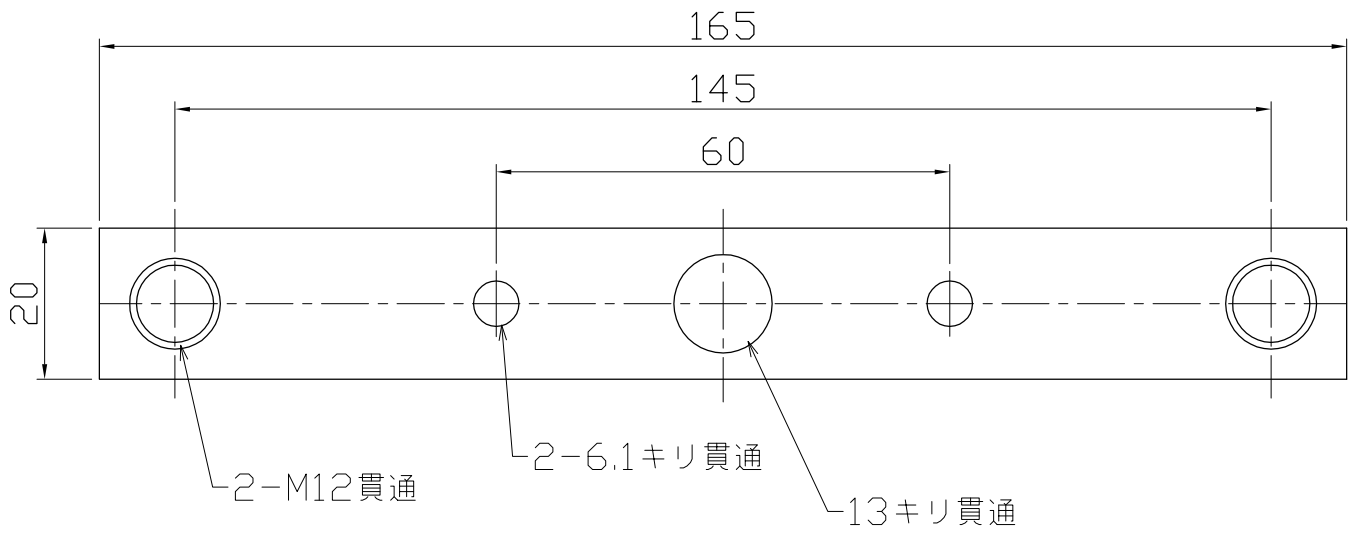

品番		スケール	1/2.5	材質	
品名		製図	河瀬	日付	2011/08/28
部品名	MC組図	河瀬技研工業			

品番		スケール	1/2.5	材質	S50C
品名		製図	河瀬	日付	2011/08/28
部品名	メインプレート	河瀬技研工業			

4ヶ

品番		スケール	1/1	材質	S50C
品名		製図	河瀬	日付	2011/08/28
部品名	部品1	河瀬技研工業			

4ヶ

品番		スケール	1/1	材質	S50C
品名		製図	河瀬	日付	2011/08/28
部品名	部品2	河瀬技研工業			

4ヶ

品番		スケール	1/1	材質	S50C
品名		製図	河瀬	日付	2011/08/28
部品名	部品3	河瀬技研工業			

4ヶ

品番		スケール	1/1	材質	S50C
品名		製図	河瀬	日付	2011/08/28
部品名	部品4	河瀬技研工業			

2ヶ

品番		スケール	1/1	材質	S50C
品名		製図	河瀬	日付	2011/08/28
部品名	部品5	河瀬技研工業			

2ヶ

品番		スケール	1/1	材質	S50C
品名		製図	河瀬	日付	2011/08/28
部品名	部品6	河瀬技研工業			