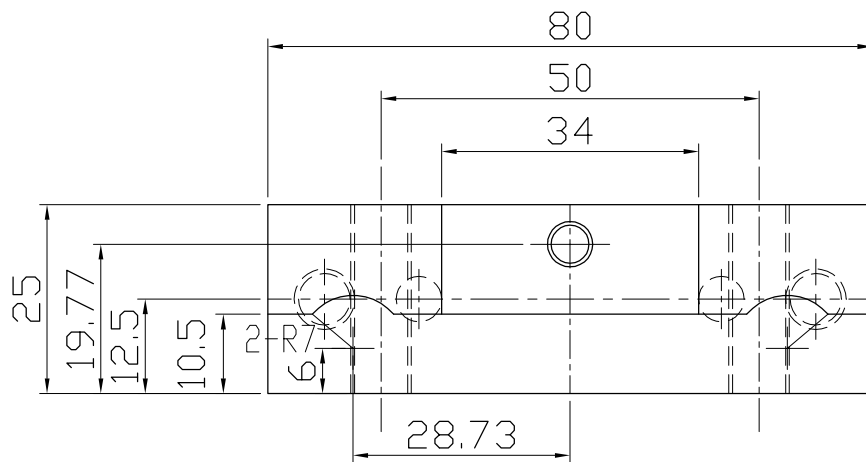

品番		スケール	1/2.5	材質	
品名		製図	河瀬	日付	2011/08/28
部品名	MC組図	河瀬技研工業			

品番		スケール	1/2.5	材質	S50C
品名		製図	河瀬	日付	2011/08/28
部品名	メインプレート	河瀬技研工業			

4ヶ

品番		スケール	1/1	材質	S50C
品名		製図	河瀬	日付	2011/08/28
部品名	部品1	河瀬技研工業			

4ヶ

品番		スケール	1/1	材質	S50C
品名		製図	河瀬	日付	2011/08/28
部品名	部品2	河瀬技研工業			

4ヶ

品番		スケール	1/1	材質	S50C
品名		製図	河瀬	日付	2011/08/28
部品名	部品3	河瀬技研工業			

4ヶ

品番		スケール	1/1	材質	S50C
品名		製図	河瀬	日付	2011/08/28
部品名	部品4	河瀬技研工業			

2ヶ

品番		スケール	1/1	材質	S50C
品名		製図	河瀬	日付	2011/08/28
部品名	部品5	河瀬技研工業			

2ヶ

品番		スケール	1/1	材質	S50C
品名		製図	河瀬	日付	2011/08/28
部品名	部品6	河瀬技研工業			