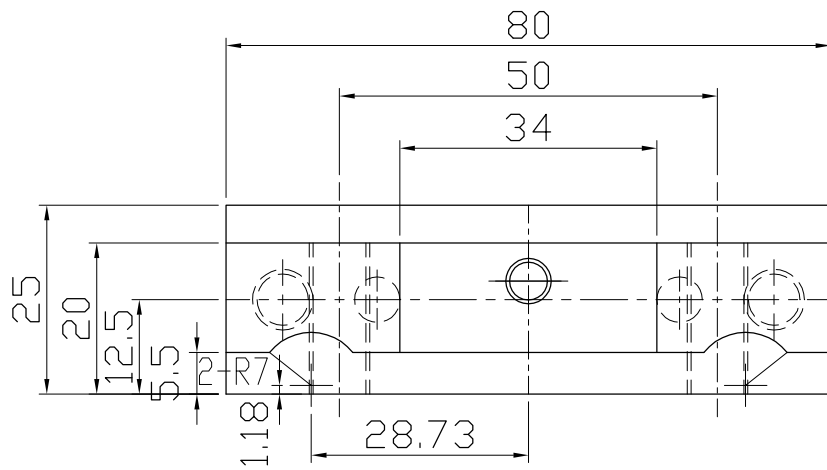

品番		スケール	1/2.5	材質	
品名		製図	河瀬	日付	2011/08/28
部品名	MC組図	河瀬技研工業			

品番		スケール	1/2.5	材質	S50C
品名		製図	河瀬	日付	2011/08/28
部品名	メインプレート	河瀬技研工業			

4ヶ

品番		スケール	1/1	材質	S50C
品名		製図	河瀬	日付	2011/08/28
部品名	部品1	河瀬技研工業			

4ヶ

品番		スケール	1/1	材質	S50C
品名		製図	河瀬	日付	2011/08/28
部品名	部品2	河瀬技研工業			

4ヶ

品番		スケール	1/1	材質	S50C
品名		製図	河瀬	日付	2011/08/28
部品名	部品3	河瀬技研工業			

4ヶ

品番		スケール	1/1	材質	S50C
品名		製図	河瀬	日付	2011/08/28
部品名	部品4	河瀬技研工業			

2ヶ

品番		スケール	1/1	材質	S50C
品名		製図	河瀬	日付	2011/08/28
部品名	部品5	河瀬技研工業			

2ヶ

品番		スケール	1/1	材質	S50C
品名		製図	河瀬	日付	2011/08/28
部品名	部品6	河瀬技研工業			