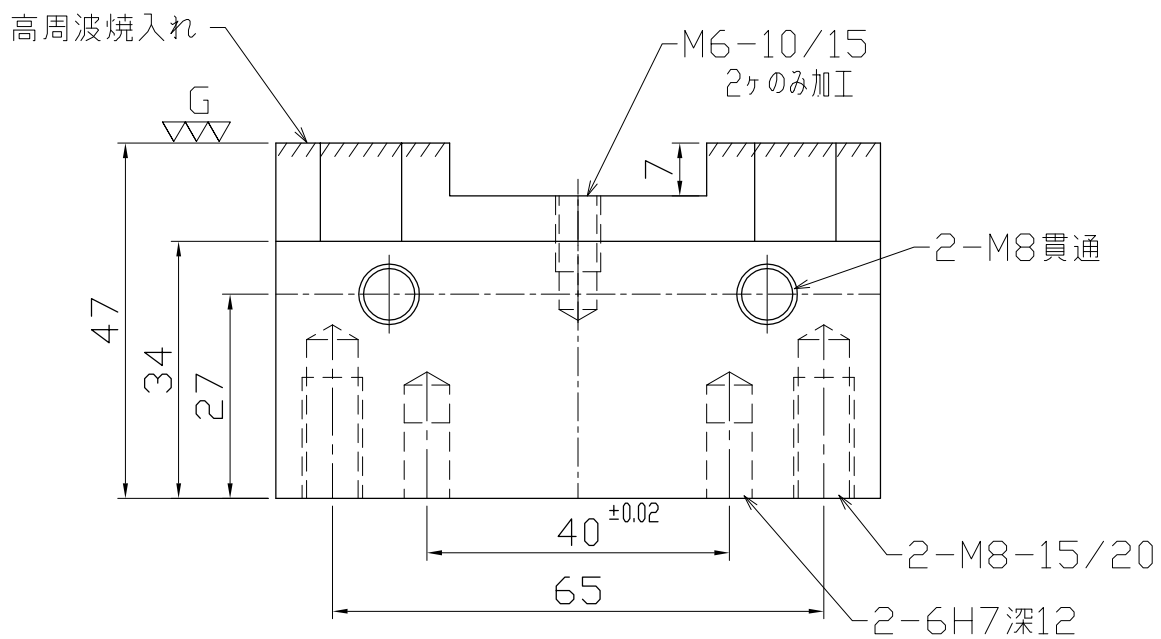

品番		スケール	1/2.5	材質	
品名		製図	河瀬	日付	2011/08/28
部品名	MC組図	河瀬技研工業			

品番		スケール	1/2.5	材質	S50C
品名		製図	河瀬	日付	2011/08/28
部品名	メインプレート	河瀬技研工業			

4ヶ

品番		スケール	1/1	材質	S50C
品名		製図	河瀬	日付	2011/08/28
部品名	部品1	河瀬技研工業			

4ヶ

品番		スケール	1/1	材質	S50C
品名		製図	河瀬	日付	2011/08/28
部品名	部品2	河瀬技研工業			

4ヶ

品番		スケール	1/1	材質	S50C
品名		製図	河瀬	日付	2011/08/28
部品名	部品3	河瀬技研工業			

4ヶ

品番		スケール	1/1	材質	S50C
品名		製図	河瀬	日付	2011/08/28
部品名	部品4	河瀬技研工業			

2ヶ

品番		スケール	1/1	材質	S50C
品名		製図	河瀬	日付	2011/08/28
部品名	部品5	河瀬技研工業			

2ヶ

品番		スケール	1/1	材質	S50C
品名		製図	河瀬	日付	2011/08/28
部品名	部品6	河瀬技研工業			