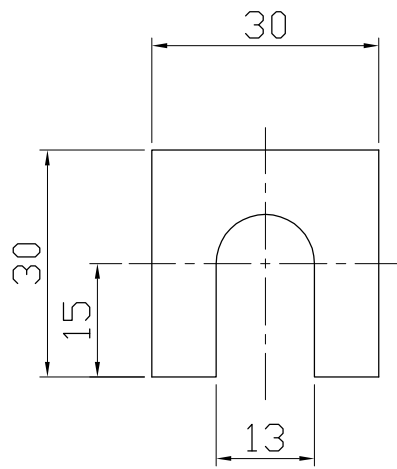

品番		スケール	1/2.5	材質	
品名		製図	河瀬	日付	2011/08/28
部品名	MC組図	河瀬技研工業			

品番		スケール	1/2.5	材質	S50C
品名		製図	河瀬	日付	2011/08/28
部品名	メインプレート	河瀬技研工業			

4ヶ

品番		スケール	1/1	材質	S50C
品名		製図	河瀬	日付	2011/08/28
部品名	部品1	河瀬技研工業			

4ヶ

品番		スケール	1/1	材質	S50C
品名		製図	河瀬	日付	2011/08/28
部品名	部品2	河瀬技研工業			

4ヶ

品番		スケール	1/1	材質	S50C
品名		製図	河瀬	日付	2011/08/28
部品名	部品3	河瀬技研工業			

4ヶ

品番		スケール	1/1	材質	S50C
品名		製図	河瀬	日付	2011/08/28
部品名	部品4	河瀬技研工業			

2ヶ

品番		スケール	1/1	材質	S50C
品名		製図	河瀬	日付	2011/08/28
部品名	部品5	河瀬技研工業			

2ヶ

品番		スケール	1/1	材質	S50C
品名		製図	河瀬	日付	2011/08/28
部品名	部品6	河瀬技研工業			